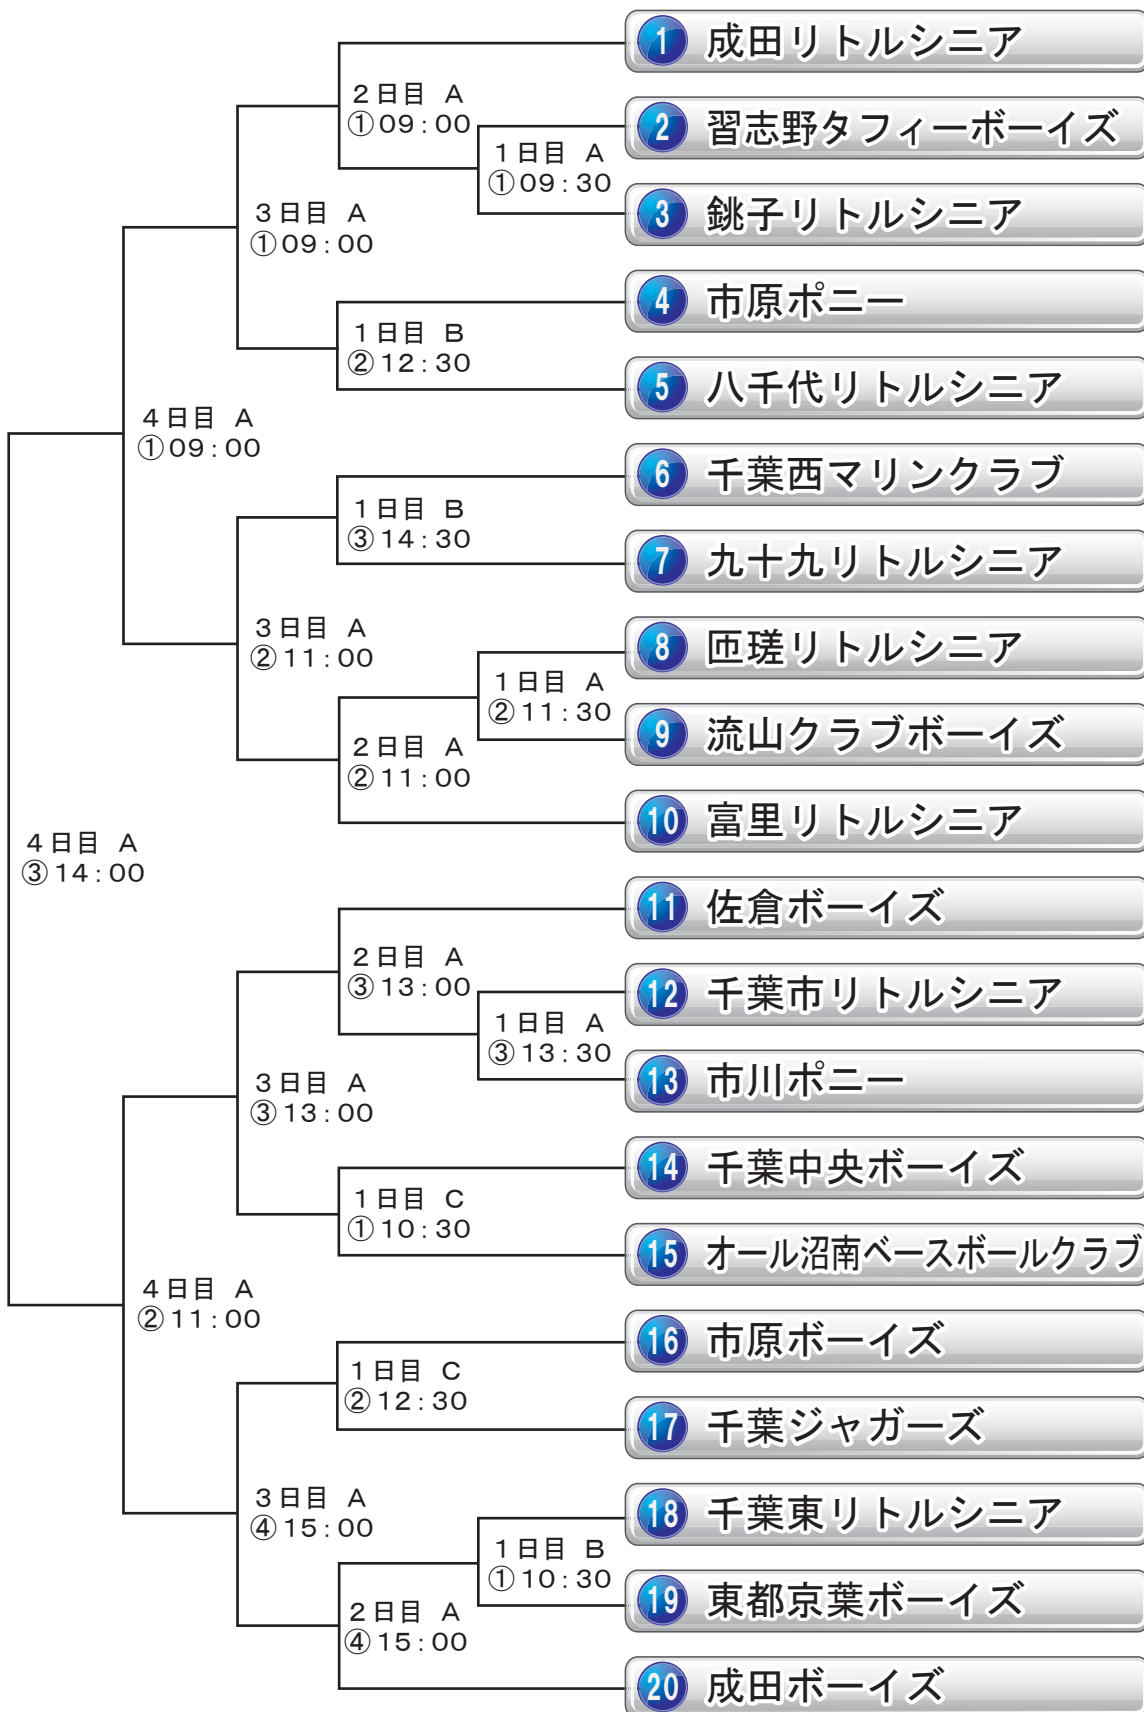

# 大会組み合わせ

## MATCH SCHEDULE

- ◆ 1回戦は同リーグの対戦は行わない。
- ◆ ベンチは若番が1塁側
- ◆ ①=第1試合 ◆ ②=第2試合 ◆ ③=第3試合
- ◆ ④=第4試合

会場

- ◆ A=ナスパ・スタジアム
- ◆ B=東京学館高等学校
- ◆ C=富里リトルシニア